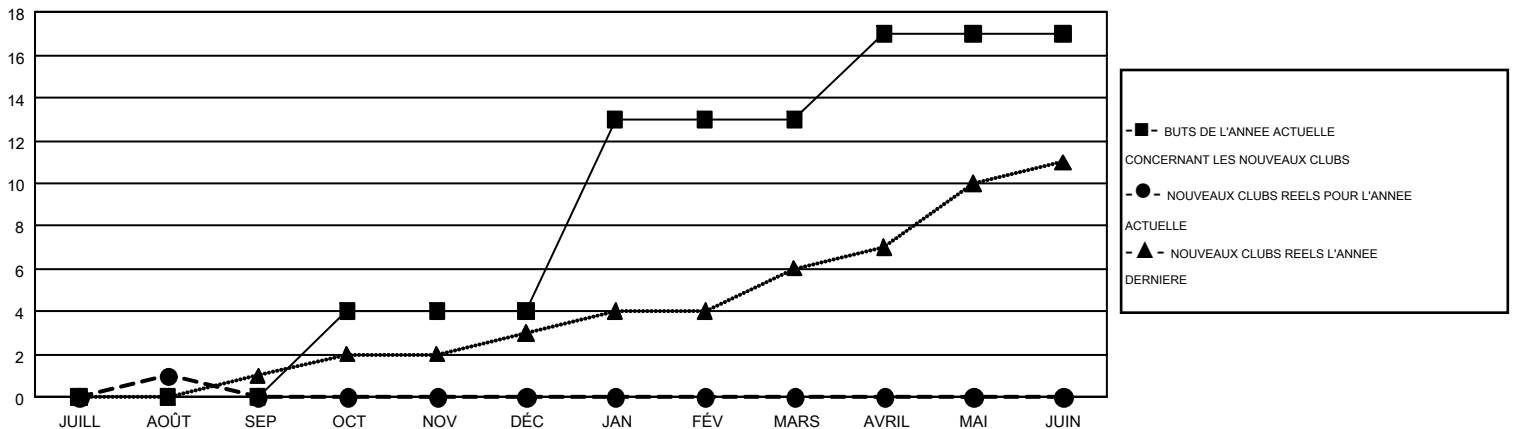

GMT MONTHLY MEMBERSHIP PROGRESS REPORT

Results as of: 8/31/2018

Multiple District 103

LOCATION: FRANCE

GMT: CLAUDETTE CORNET

RC EME 4

Clubs				Membres			
RESULTATS POUR 2018-2019				RESULTATS POUR 2018-2019			
TRIMESTRE	BUT CONCERNANT LES NOUVEAUX CLUBS	NOUVEAUX CLUBS	CLUBS ANNULÉS	TRIMESTRE	OBJECTIF DE CROISSANCE NETTE DE L'EFFECTIF	CROISSANCE ACTUELLE DE L'EFFECTIF	TOTAL DES MEMBRES RADIES (y compris les transferts)
JUILL/AOÛT/SEP	0	1	9	JUILL/AOÛT/SEP	-143	201	270
OCT/NOV/DÉC	4	0	0	OCT/NOV/DÉC	54	0	0
JAN/FÉV/MARS	9	0	0	JAN/FÉV/MARS	280	0	0
AVRIL/MAI/JUIN	4	0	0	AVRIL/MAI/JUIN	168	0	0

BUTS ET NOUVEAUX CLUBS REELS - CUMULATIF