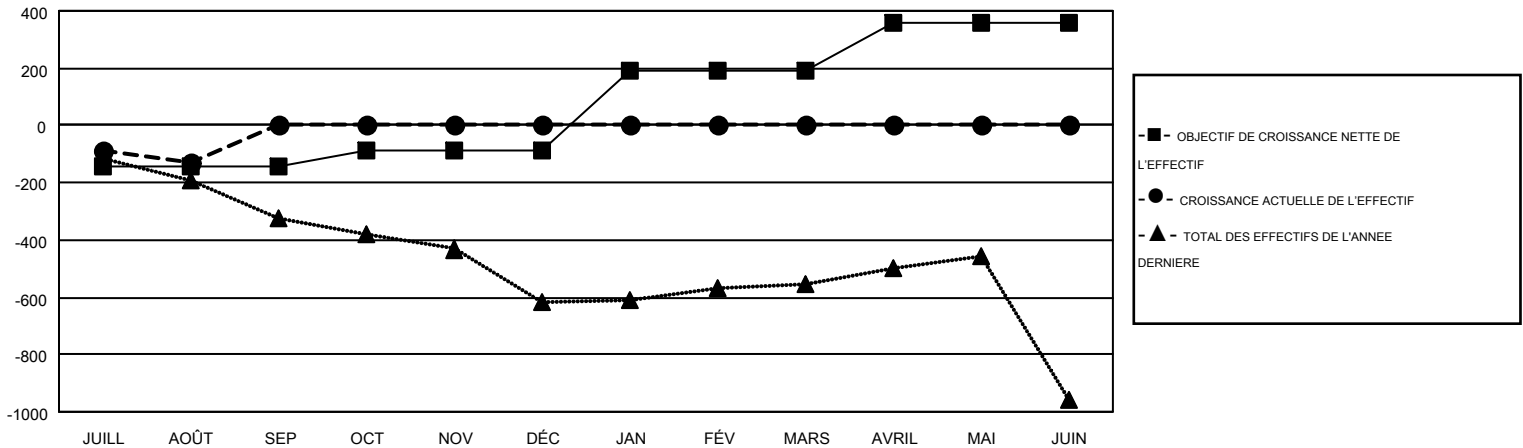

BUTS ET MEMBRES REELS - CUMULATIF

CLUBS RADIES: 9	95 CLUBS OF 1210 ONT AJOUTE 1 OU PLUSIEURS NOUVEAUX MEMBRES	DISTRIBUTION PAR SEXE	
		HOMME	19,622 (76.10%)
		FEMME	6,163 (23.90%)
MEMBRES RADIES	CLIQUEZ ICI POUR LES INFORMATIONS CUMULATIVES SUR LES EFFECTIFS	NOMBRE TOTAL DE MEMBRES 643	
DECEDE		D'UNITÉS FAMILIALES	
CLUB ANNULÉ		MEMBRES DE FAMILLE QUI RÉGLEMENT LA MOITIÉ DES COTISATIONS	
AUTRE		326	
TOTAL		TOTAL 270